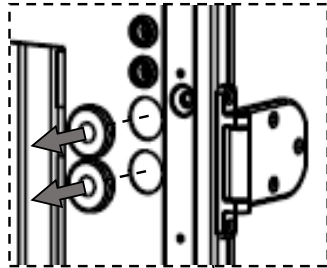

1 Onderdelenlijst**Onderdelenlijst voor montage van de uitbreidingsmodulen**

Nr.	Component	Gebruik	Opmerking	Materiaalnr.
1	Uitbreidingsmodule CKL / CRL			
2	Zeskantschroef	alle	M8 x 50	3410028
3	Zeskantmoer	alle	M8	3420002
4	Afdichtingsschuim	alle	10x2	3720101
5	Sluitdop Ø 16,8mm	CKL-A/CRL-A		2024507
6	Montagehandleiding	alle		3063182

2 Vorbereitung basistoestel CKL/CRL**A****B**

Alleen bij CKL-A/CRL-A:
Uitbreidingsmodule boven elkaar

C

Kleppenregisterframe basistoestel:
doorvoer van de aansluitkabels (zie pagin 10)

1**2****4****3**

3 Montagevoorbereiding CKL/CRL**3.1 Geluiddempersectie**