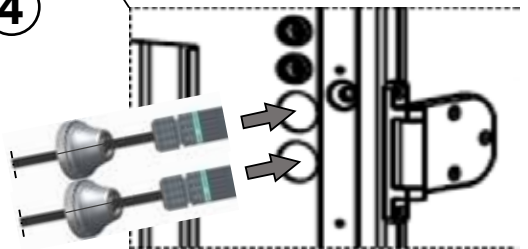

1 Onderdelenlijst**Onderdelenlijst voor montage van de uitbreidingsmodulen**

Nr.	Component	Gebruik	Opmerking	Materiaalnr.
1	Uitbreidingsmodule CKL / CRL			
2	Zeskantschroef	alle	M8 x 50	3410028
3	Zeskantmoer	alle	M8	3420002
4	Afdichtingsschuim	alle	10x2	3720101
5	Sluitdop Ø 16,8mm	CKL-A/CRL-A		2024507
6	Montagehandleiding	alle		3063182

2 Vorbereitung basistoestel CKL/CRL**A****B**

Alleen bij CKL-A/CRL-A:
Uitbreidingsmodule boven elkaar

C

Kleppenregisterframe basistoestel:
doorvoer van de aansluitkabels (zie pagin 10)

1**2****4****3**

3 Montagevoorbereiding CKL/CRL**3.1 Geluiddempersectie**