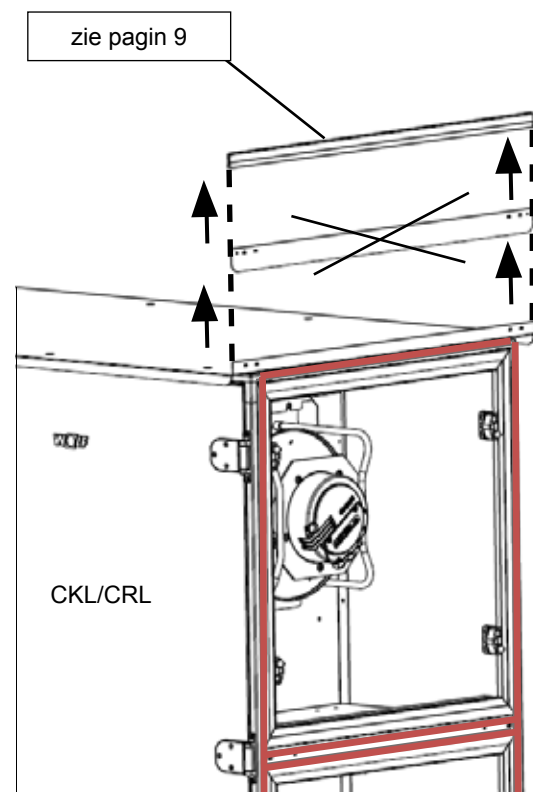

Montagehandleiding

Uitbreidingsmodulen

CKL/CRL

Inhoudsopgave

1	Onderdelenlijst	3
2	Vorbereiding basistoestel CKL/CRL.....	4
3	Montagevoorbereiding CKL/CRL.....	6
3.1	Geluidempersectie	6
3.2	EKTA-sectie.....	7
3.3	Sectie koeler/directe verdamper	7
3.4	Verwarmingsectie	7
4	Montage uitbreidingsmodulen CKL/CRL	8
5	Aansluitingen	10
5.1	Voeler:	10
5.2	Vorstbeveiligingsthermostaat / voorverwarmingsregister:	10
5.3	Vorstbeveiligingsthermostaat / voorverwarmingsregister:	10
6	Notities	11

1 Onderdelenlijst**Onderdelenlijst voor montage van de uitbreidingsmodulen**

Nr.	Component	Gebruik	Opmerking	Materiaalnr.
1	Uitbreidingsmodule CKL / CRL			
2	Zeskantschroef	alle	M8 x 50	3410028
3	Zeskantmoer	alle	M8	3420002
4	Afdichtingsschuim	alle	10x2	3720101
5	Sluitdop Ø 16,8mm	CKL-A/CRL-A		2024507
6	Montagehandleiding	alle		3063182

2 Vorbereitung basistoestel CKL/CRL**A****B**

Alleen bij CKL-A/CRL-A:
Uitbreidingsmodule boven elkaar

C

Kleppenregisterframe basistoestel:
doorvoer van de aansluitkabels (zie pagin 10)

1**2****4****3**

3 Montagevoorbereiding CKL/CRL**3.1 Geluiddempersectie**