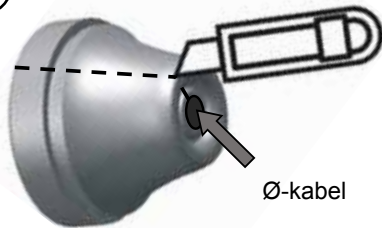

1 Onderdelenlijst**Onderdelenlijst voor montage van de uitbreidingsmodulen**

Nr.	Component	Gebruik	Opmerking	Materiaalnr.
1	Uitbreidingsmodule CKL / CRL			
2	Zeskantschroef	alle	M8 x 50	3410028
3	Zeskantmoer	alle	M8	3420002
4	Afdichtingsschuim	alle	10x2	3720101
5	Sluitdop Ø 16,8mm	CKL-A/CRL-A		2024507
6	Montagehandleiding	alle		3063182

2 Vorbereitung basistoestel CKL/CRL**A****B**

Alleen bij CKL-A/CRL-A:
Uitbreidingsmodule boven elkaar

C

Kleppenregisterframe basistoestel:
doorvoer van de aansluitkabels (zie pagin 10)

1**2****4****3**

3 Montagevoorbereiding CKL/CRL**3.1 Geluiddempersectie**