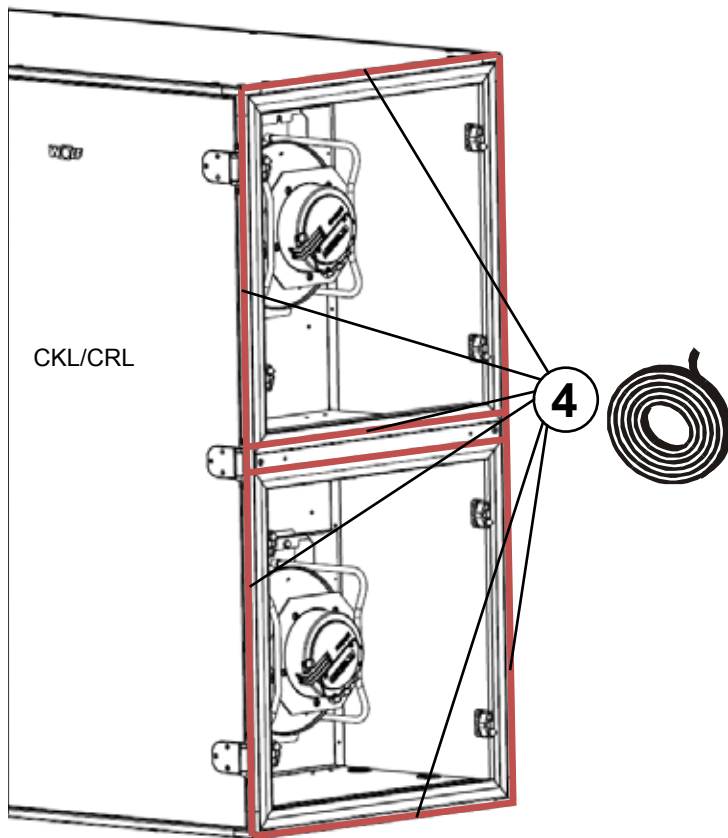

Montagehandleiding

Uitbreidingsmodulen

CKL/CRL

Inhoudsopgave

1	Onderdelenlijst	3
2	Vorbereiding basistoestel CKL/CRL.....	4
3	Montagevoorbereiding CKL/CRL.....	6
3.1	Geluidempersectie	6
3.2	EKTA-sectie.....	7
3.3	Sectie koeler/directe verdamper	7
3.4	Verwarmingsectie	7
4	Montage uitbreidingsmodulen CKL/CRL	8
5	Aansluitingen	10
5.1	Voeler:	10
5.2	Vorstbeveiligingsthermostaat / voorverwarmingsregister:	10
5.3	Vorstbeveiligingsthermostaat / voorverwarmingsregister:	10
6	Notities	11

1 Onderdelenlijst**Onderdelenlijst voor montage van de uitbreidingsmodulen**

Nr.	Component	Gebruik	Opmerking	Materiaalnr.
1	Uitbreidingsmodule CKL / CRL			
2	Zeskantschroef	alle	M8 x 50	3410028
3	Zeskantmoer	alle	M8	3420002
4	Afdichtingsschuim	alle	10x2	3720101
5	Sluitdop Ø 16,8mm	CKL-A/CRL-A		2024507
6	Montagehandleiding	alle		3063182

2 Vorbereitung basistoestel CKL/CRL**A****B**

Alleen bij CKL-A/CRL-A:
Uitbreidingsmodule boven elkaar

C

Kleppenregisterframe basistoestel:
doorvoer van de aansluitkabels (zie pagin 10)

1**2****4****3**

3 Montagevoorbereiding CKL/CRL**3.1 Geluiddempersectie**