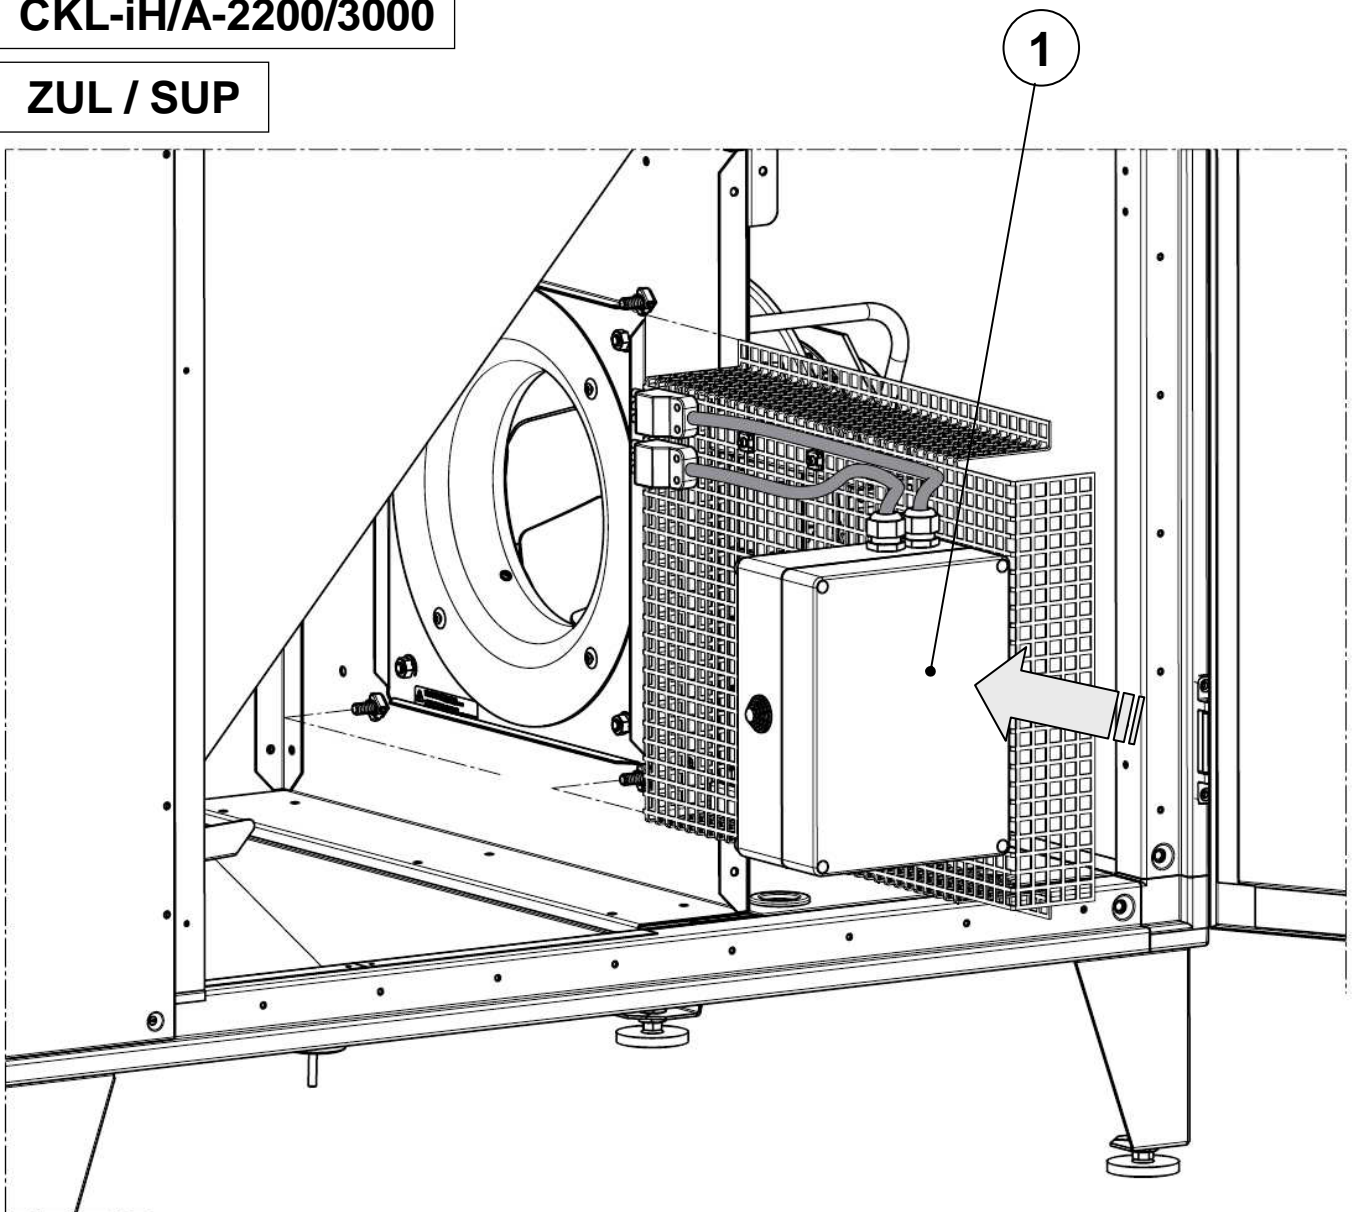

Montageset Nacherhitzer CKL-iH/A-2200 (Mat.Nr. 6801231):

Nr.	Anzahl	Bauteil	Bemerkung	Material-Nr.
1	1	Elektroheizregister 4kW		6801237
2	4	Scheibe	A 8,4	3432004
3	4	Mutter-Sechskant selbstsichernd	M8	3450985
4	1	Montageanleitung		3063056

Montageset Nacherhitzer CKL-iH/A-3000 (Mat.Nr. 6800913): Abbildung ähnlich

Nr.	Anzahl	Bauteil	Bemerkung	Material-Nr.
1	1	Elektroheizregister 6kW		6802006
2	4	Scheibe	A 8,4	3432004
3	4	Mutter-Sechskant selbstsichernd	M8	3450985
4	1	Montageanleitung		3063056

1.**CKL-iH/A-2200/3000****ZUL / SUP**

2.

3.1

3.2