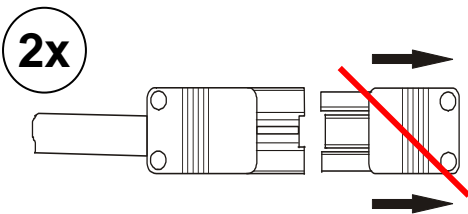

Montageset Nacherhitzer CKL-iH/A-3000 (Mat.Nr. 6800913): Abbildung ähnlich

Nr.	Anzahl	Bauteil	Bemerkung	Material-Nr.
1	1	Elektroheizregister 6kW		6802006
2	4	Scheibe	A 8,4	3432004
3	4	Mutter-Sechskant selbstsichernd	M8	3450985
4	1	Montageanleitung		3063056

1.**CKL-iH/A-2200/3000****ZUL / SUP**

2.

3.1

3.2