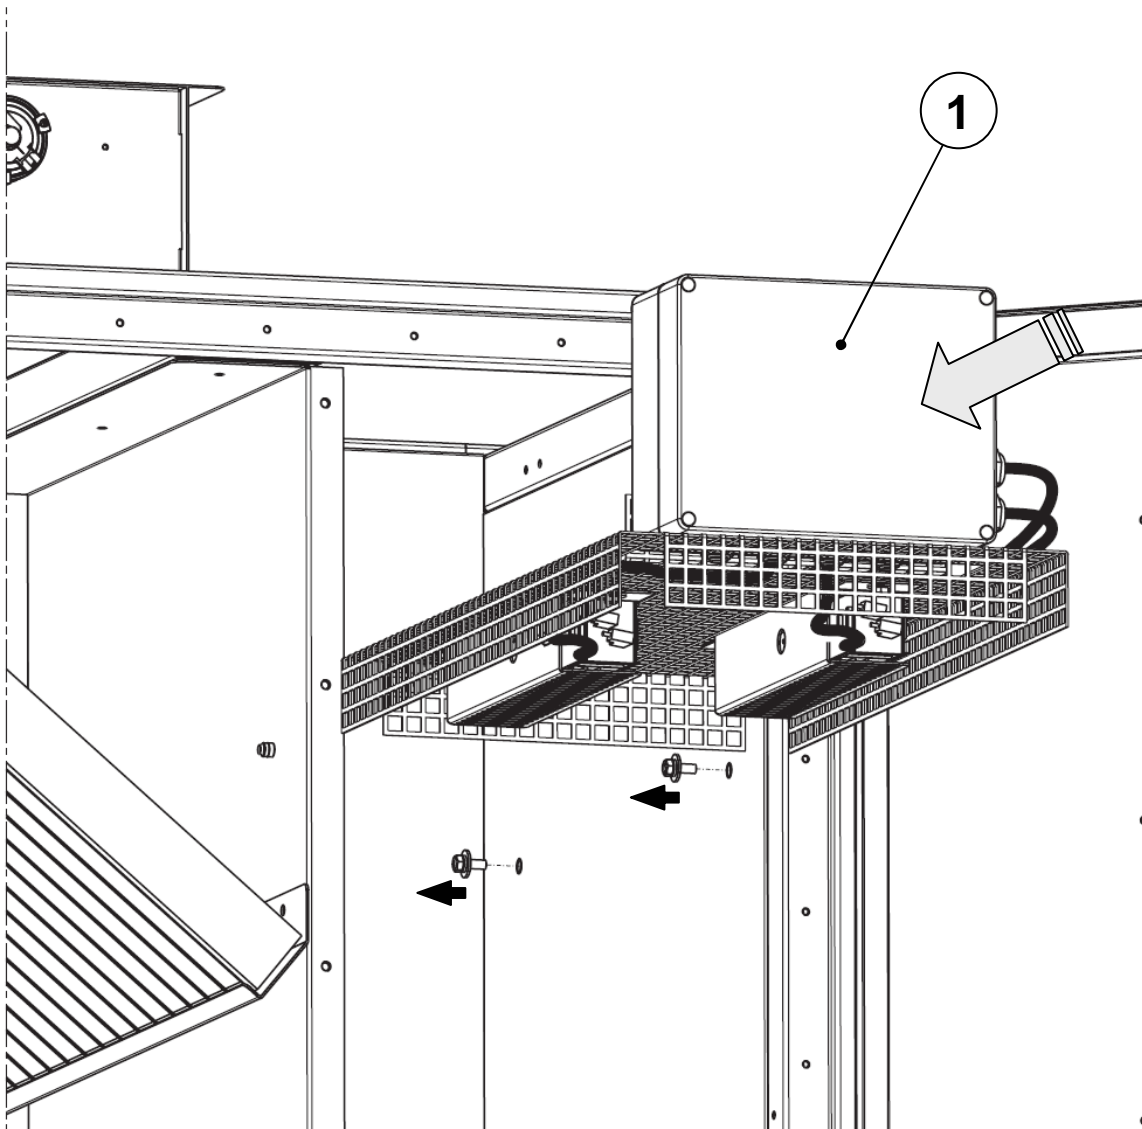

Montageset Nacherhitzer CKL-iV-2200 (Mat.Nr. 6801230):

Nr.	Anzahl	Bauteil	Bemerkung	Material-Nr.
1	1	Elektroheizregister 4kW		6801234
4	1	Montageanleitung		3063257

Montageset Nacherhitzer CKL-iV-3000 (Mat.Nr. 6800490): Abbildung ähnlich

Nr.	Anzahl	Bauteil	Bemerkung	Material-Nr.
1	1	Elektroheizregister 6kW		6802005
4	1	Montageanleitung		3063257

1.**CKL-iV-2200/3000****ZUL / SUP**

2.**3.1****2x****3.2****2x**