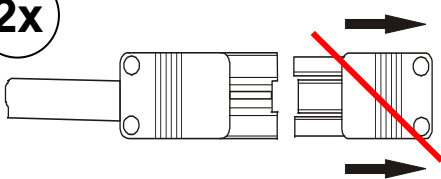

Montageset Nacherhitzer CKL-iV-2200 (Mat.Nr. 6801230):

Nr.	Anzahl	Bauteil	Bemerkung	Material-Nr.
1	1	Elektroheizregister 4kW		6801234
4	1	Montageanleitung		3063257

Montageset Nacherhitzer CKL-iV-3000 (Mat.Nr. 6800490): Abbildung ähnlich

Nr.	Anzahl	Bauteil	Bemerkung	Material-Nr.
1	1	Elektroheizregister 6kW		6802005
4	1	Montageanleitung		3063257

1.**CKL-iV-2200/3000****ZUL / SUP**

2.**3.1****2x****3.2****2x**