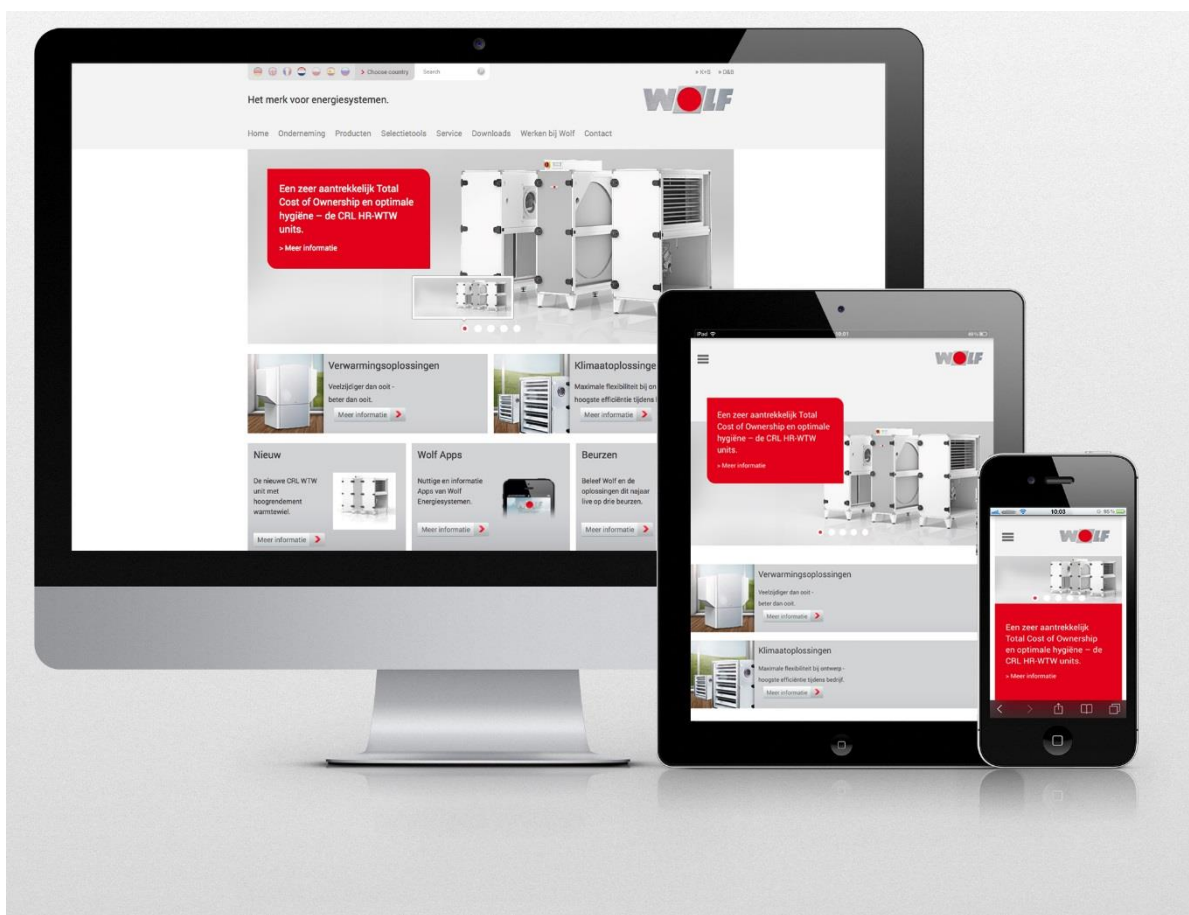

Compleet nieuwe website Wolf Energiesystemen

Wolf Energiesystemen lanceert haar compleet nieuwe website. Naast een volledig nieuw ontwerp is de website responsief uitgevoerd, daardoor is de website geoptimaliseerd voor weergave op Smartphones en Tablets. De website biedt meer informatie, welke ook sneller gevonden kan worden, bijvoorbeeld de montage- en bedieningshandleidingen. Voor de CFL (plafondunit) en CKL HR-WTW units is een selectietool opgenomen, waarmee de units in detail berekend kunnen worden, inclusief maatschets. De website zal continue worden uitgebreid en voorzien van de laatste informatie.

Wilt u op de hoogte blijven van het laatste nieuws, dan kunt u Wolf ook volgen via FaceBook, LinkedIn, Twitter of Vine.

Met Wolf optimaal op de toekomst voorbereid: Vraag uw Wolf verkoopadviseur naar meer informatie of bezoek de website wolf-energiesystemen.nl