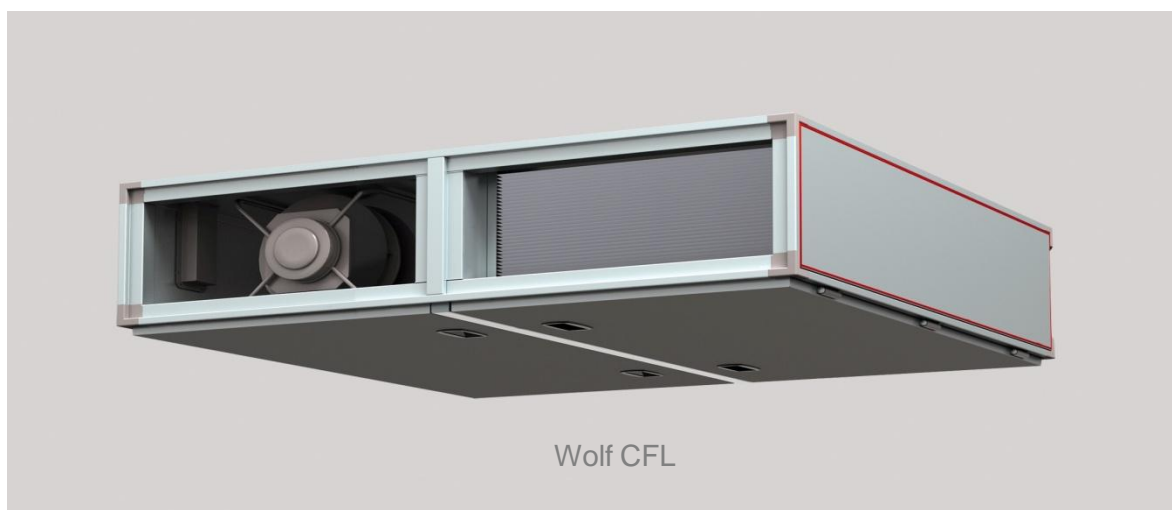

Wolf CFL- Comfort-Plafond WTW-HR unit

Wolf Klimatechniek heeft het assortiment WTW-HR units, zoals de CGL en CKL, uitgebreid met een plafonduitvoering: de CFL.

De CFL is door zijn geringe hoogte, laag geluidsniveau en design op zeer veel plaatsen inzetbaar en is verkrijgbaar in verschillende uitvoeringen. De CFL-WRG is een toe- en afvoerunit met een tegenstroomplatenwisselaar met rendementen tot 90% en heeft een bypass voor vrije koeling/nachtventilatie. Daarnaast is de CFL leverbaar als toevoerunit met verwarmingsbatterij of als afvoerunit. Van iedere variant zijn de capaciteiten 1.000 m³/h, 1.500 m³/h of 2.200 m³/h. De units kunnen worden uitgebreid met naverwarmers en geluiddempers en worden geleverd met regeling. De CFL-WTW kan tevens worden voorzien van een ModBus, BacNet of LON communicatiemodule. Om een optimaal binnenklimaat en eenvoudig onderhoud te garanderen voldoet de CFL aan de VDI 6022, hygiëne richtlijn. De EC-ventilator motoren reduceren het stroomverbruik en zijn tevens traploos regelbaar. Zo wordt een optimale luchtkwaliteit en comfort gerealiseerd tegen minimale energiekosten.